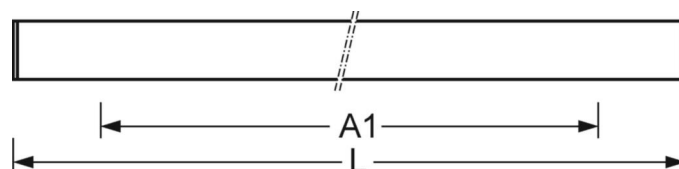

Ссылка LED 3500lm 840
ηLB 100 %
Φ ↓↑ 59 % / 41 %