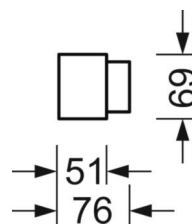

## Механика

|                         |                                      |
|-------------------------|--------------------------------------|
| цвет корпуса            | серебристый/ белый алюминий RAL 9006 |
| размеры (LxWxH/DxH)     | 1131mm x 76mm x 69mm                 |
| вес (нетто)             | 3kg                                  |
| Кабельный ввод KE (X/Y) | 0mm/0mm                              |
| Вид монтажа             | установка на стене                   |

## размеры

|    |         |  |
|----|---------|--|
| L  | 1131 mm | Длина  |
| B  | 76 mm   | Ширина   |
| H  | 69 mm   | Высота   |
| A1 | 1000 mm | Расстояние между точками крепежа при одиночной установке           |
| X  | 0 mm    | Расстояние от ввода проводов до середины светильника по оси X (вдо |
| Y  | 0 mm    | Расстояние от ввода проводов до середины светильника по оси Y (поп |