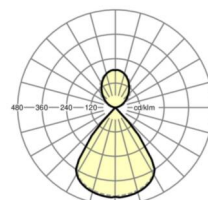

параметры

номер заказа	60642046675
код EAN	4020863420018
номер таможенного тарифа	94051190
Знак прохождения контроля	IP 20, класс защиты I, γ 65° < 100 cd/m², F, Indoor, CE
Степень ударопрочности IK	IK02
Температура окружения	ta 25°C
Особые свойства	Готовность к IoT «Ready for IoT»
Гарантийный срок	5 лет
Государственные программы поддержки	BEG - государственные субсидии для энергосберегающих зданий (действительна только для Германии)

электротехника

Балласт	Электронный драйвер DALI2 (1 штука)
Мощность системы	23W
сетевое напряжение	230V/50Hz
автоматический предохранитель (пусковой ток)	18 штук/B10, 28 штук/B16, 30 штук/C10, 46 штук/C16
класс энергосбережения/Источник света	B

Оптика

Оснастка	LED, цветопередача/оттенок света CRI ≥ 80 / 4000K
Допуск для координаты цветности (MacAdam)	3SDCM
Фотобиологическая безопасность (светильник)	RG1
Номинальный световой поток	3512lm
Срок службы LED	50000h L80/B10 (Tq 25°C)
светоотдача светильников	150lm/W

Механика

цвет корпуса	серебристый/ белый алюминий RAL 9006
размеры (LxWxH/DxH)	1131mm x 76mm x 69mm
вес (нетто)	3kg
Кабельный ввод KE (X/Y)	0mm/0mm
Вид монтажа	установка на стене

DEEP-LINK

<https://www.regiolux.de/ru/article/60642046675>

Ссылка LED 3500lm 840
ηLB 100 %
Φ ↓↑ 59 % / 41 %